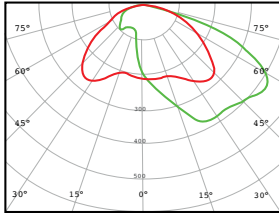

SOKAK ARMATÜRÜ - STREETRAY LUMINAIRE LYS 50/T4 110W

cd/klm
C0 - C180 C90 - C270